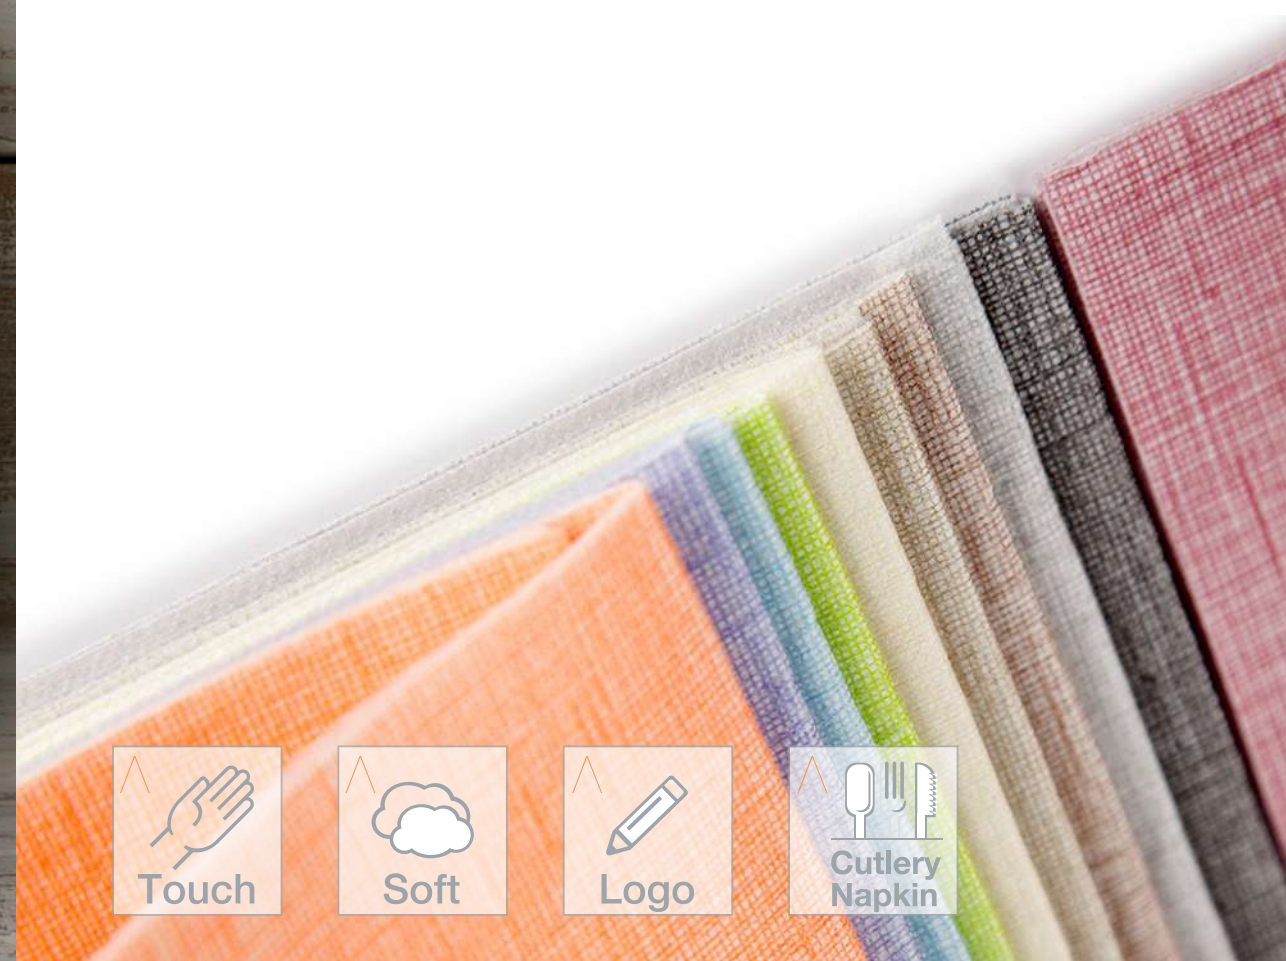

^ Easy

Una trama semplice,
abbinabile con tutto

A simple pattern that matches with everything

FRAM

Tovaglioli Napkins

Easy

cm

25x25