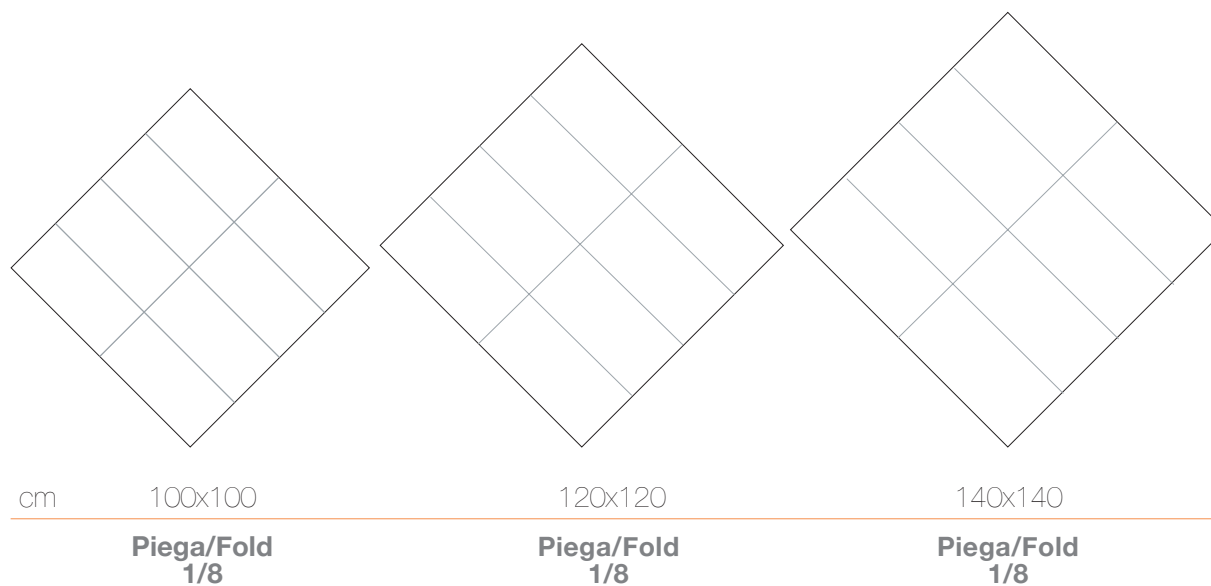

Coprimacchia
Tablecloth