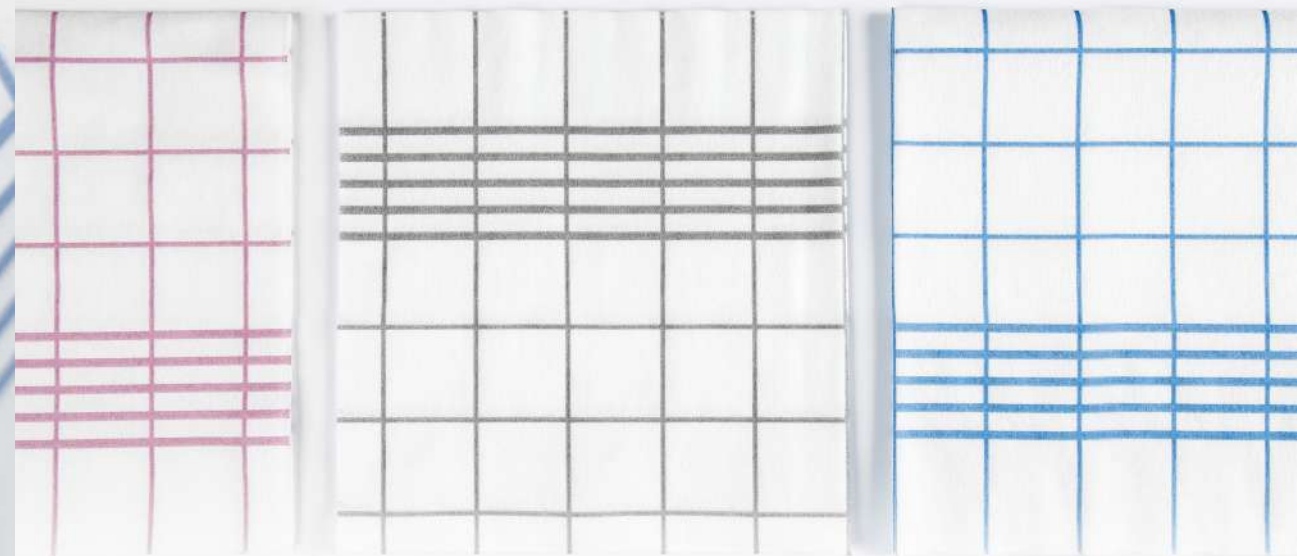

^ Bistrot

Scelta di classe, semplicità
e romanticismo

Touch of class, naturalness and romance